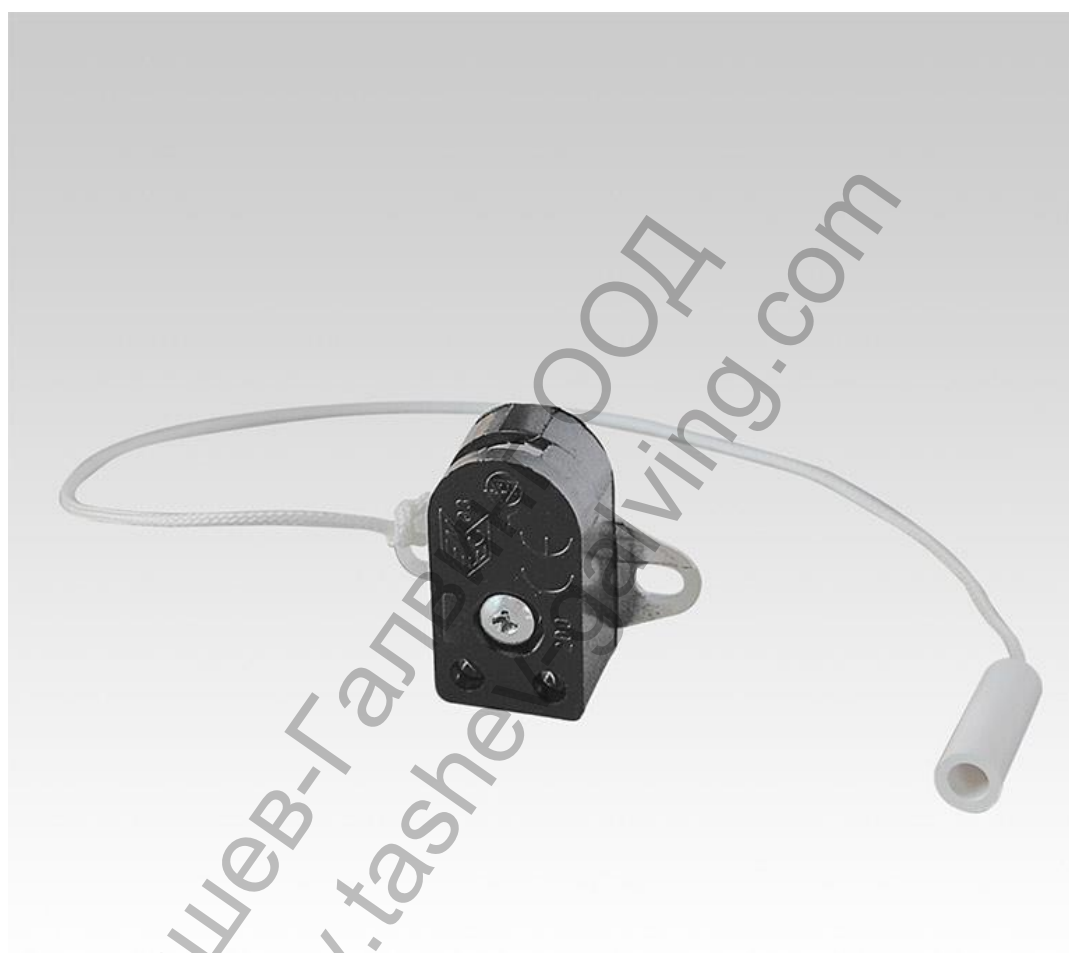

**Ключ Vivalux електрически междинен, тип мързелив с конец  
1 А, черен**

Прекъсвачите за управление с марка VIVALUX са двуполосни с месингови контактори за проводници от 0,5 до 1mm<sup>2</sup>. Корпусите на прекъсвачите са пластмасови и са пригодени за работа при температура до 85°C.

The built-in switches under VIVALUX brand are two-pole with brass contactors for 0,5 to 1mm<sup>2</sup> cables. The switch bodies are plastic with max operation temperature up to 85°C.

200

163A/N

144/B

E63/A/B

### SWITCHES - прекъсвачи

Артикул	Ампер	Цвят	Код за БИВА
200	10	BLACK	001640*
144/B	20	WHITE	001645*
E63A/A	10	BLACK	001630*
E63A/B	10	WHITE	001629*

Продукт: [Ключ Vivalux електрически междинен, тип мързелив с конец 1 А, черен](#)