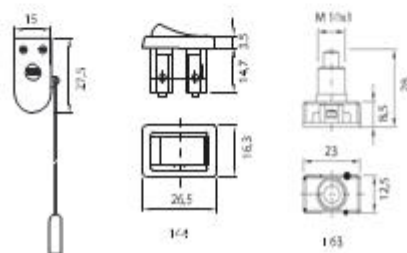

The built-in switches under VIVALUX brand are two-pole with brass contactors for 0,5 to 1mm<sup>2</sup> cables. The switch bodies are plastic with max operation temperature up to 85°C.

200

163A/N

144/B

E63/A/B

### SWITCHES - прекъсвачи

Артикул	Ампер	Цвят	Код за БИВА
200	10	BLACK	001640*
144/B	20	WHITE	001645*
E63A/A	10	BLACK	001630*
E63A/B	10	WHITE	001629*

Продукт: [Ключ Vivalux електрически междинен, тип мързелив с конец 1 А, черен](#)